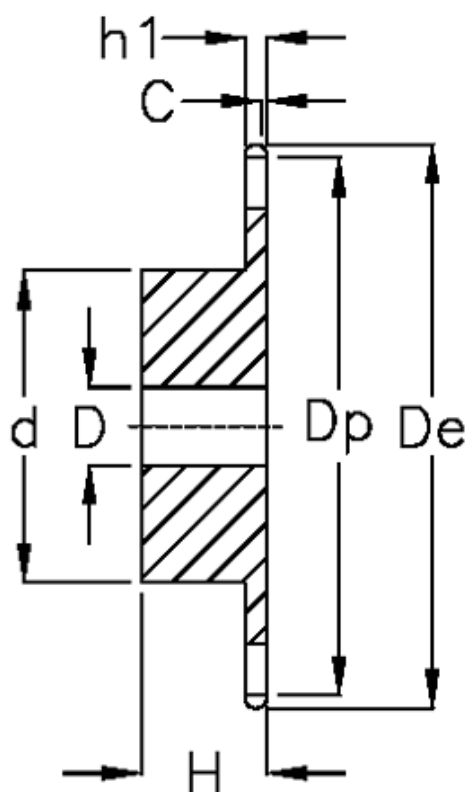

Varenummer: 616011011031
Beskrivelse: Navhjul 28 B-1 Z=31 simplex
forboret

Mål

Antal tænder	= 31
C	= 5
d	= *180
D	= $30 \pm 0,5$
De	= 458
Dp	= 439.37
For kædebetegnelse	= 28 B-1
For kæde størrelse	= 1 3/4" x 1 1/4"

H = 75
h1 = 29.4